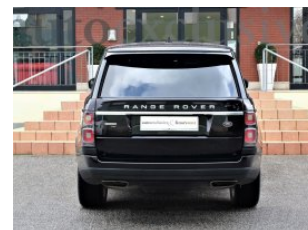

# Land Rover Range Rover 5.0 Supercharged Autobiography WAP5307

Suv - Fuoristrada	Year: 2020	Price: 98.000 euro	
KM: 62.000	Engine cubic capacity: 4999	HP: 525	Fuel Type: Gasoline
Exterior Color: Black		Interior: Ebony Leather	

RANGE ROVER 5.0 SUPERCHARGED AUTOBIOGRAPHY AUTOVETTURA UFFICIALE ITALIANA ACCESSORI :. CD/DVD PLAYER. CERCHI DA 22" A 7 RAZZE STYLE CON FINITURE DIAMOND TURNED. FARI PIXEL LASER LED CON LUCI DIURNE. FINITURE IN LEGNO FIGURED MACASSAR. IONIZZAZIONE ABITACOLO. RIVESTIMENTO CIELO IN PELLE (CIRRUS IVORY EBONY ). RUOTA DI SCORTA DA 22". SEDILI ANTERIORI RISCALD. RINFR. A 24 REGOLAZIONI CON FUNZIONE MASSAGGIO "HOT STONE". SEDILI POSTERIORI EX CLASS COMP. PLUS. SISTEMA D'INTRATTENIMENTO POSTERIORE SCHERMO 10.2 CON CONTROLLO REMOTO E 2 SET DI CUFFIE. TETTO A CONTRASTO BLACK. VERNICE SPECIALE SVO ULTRA METTALIC CON FINITURE